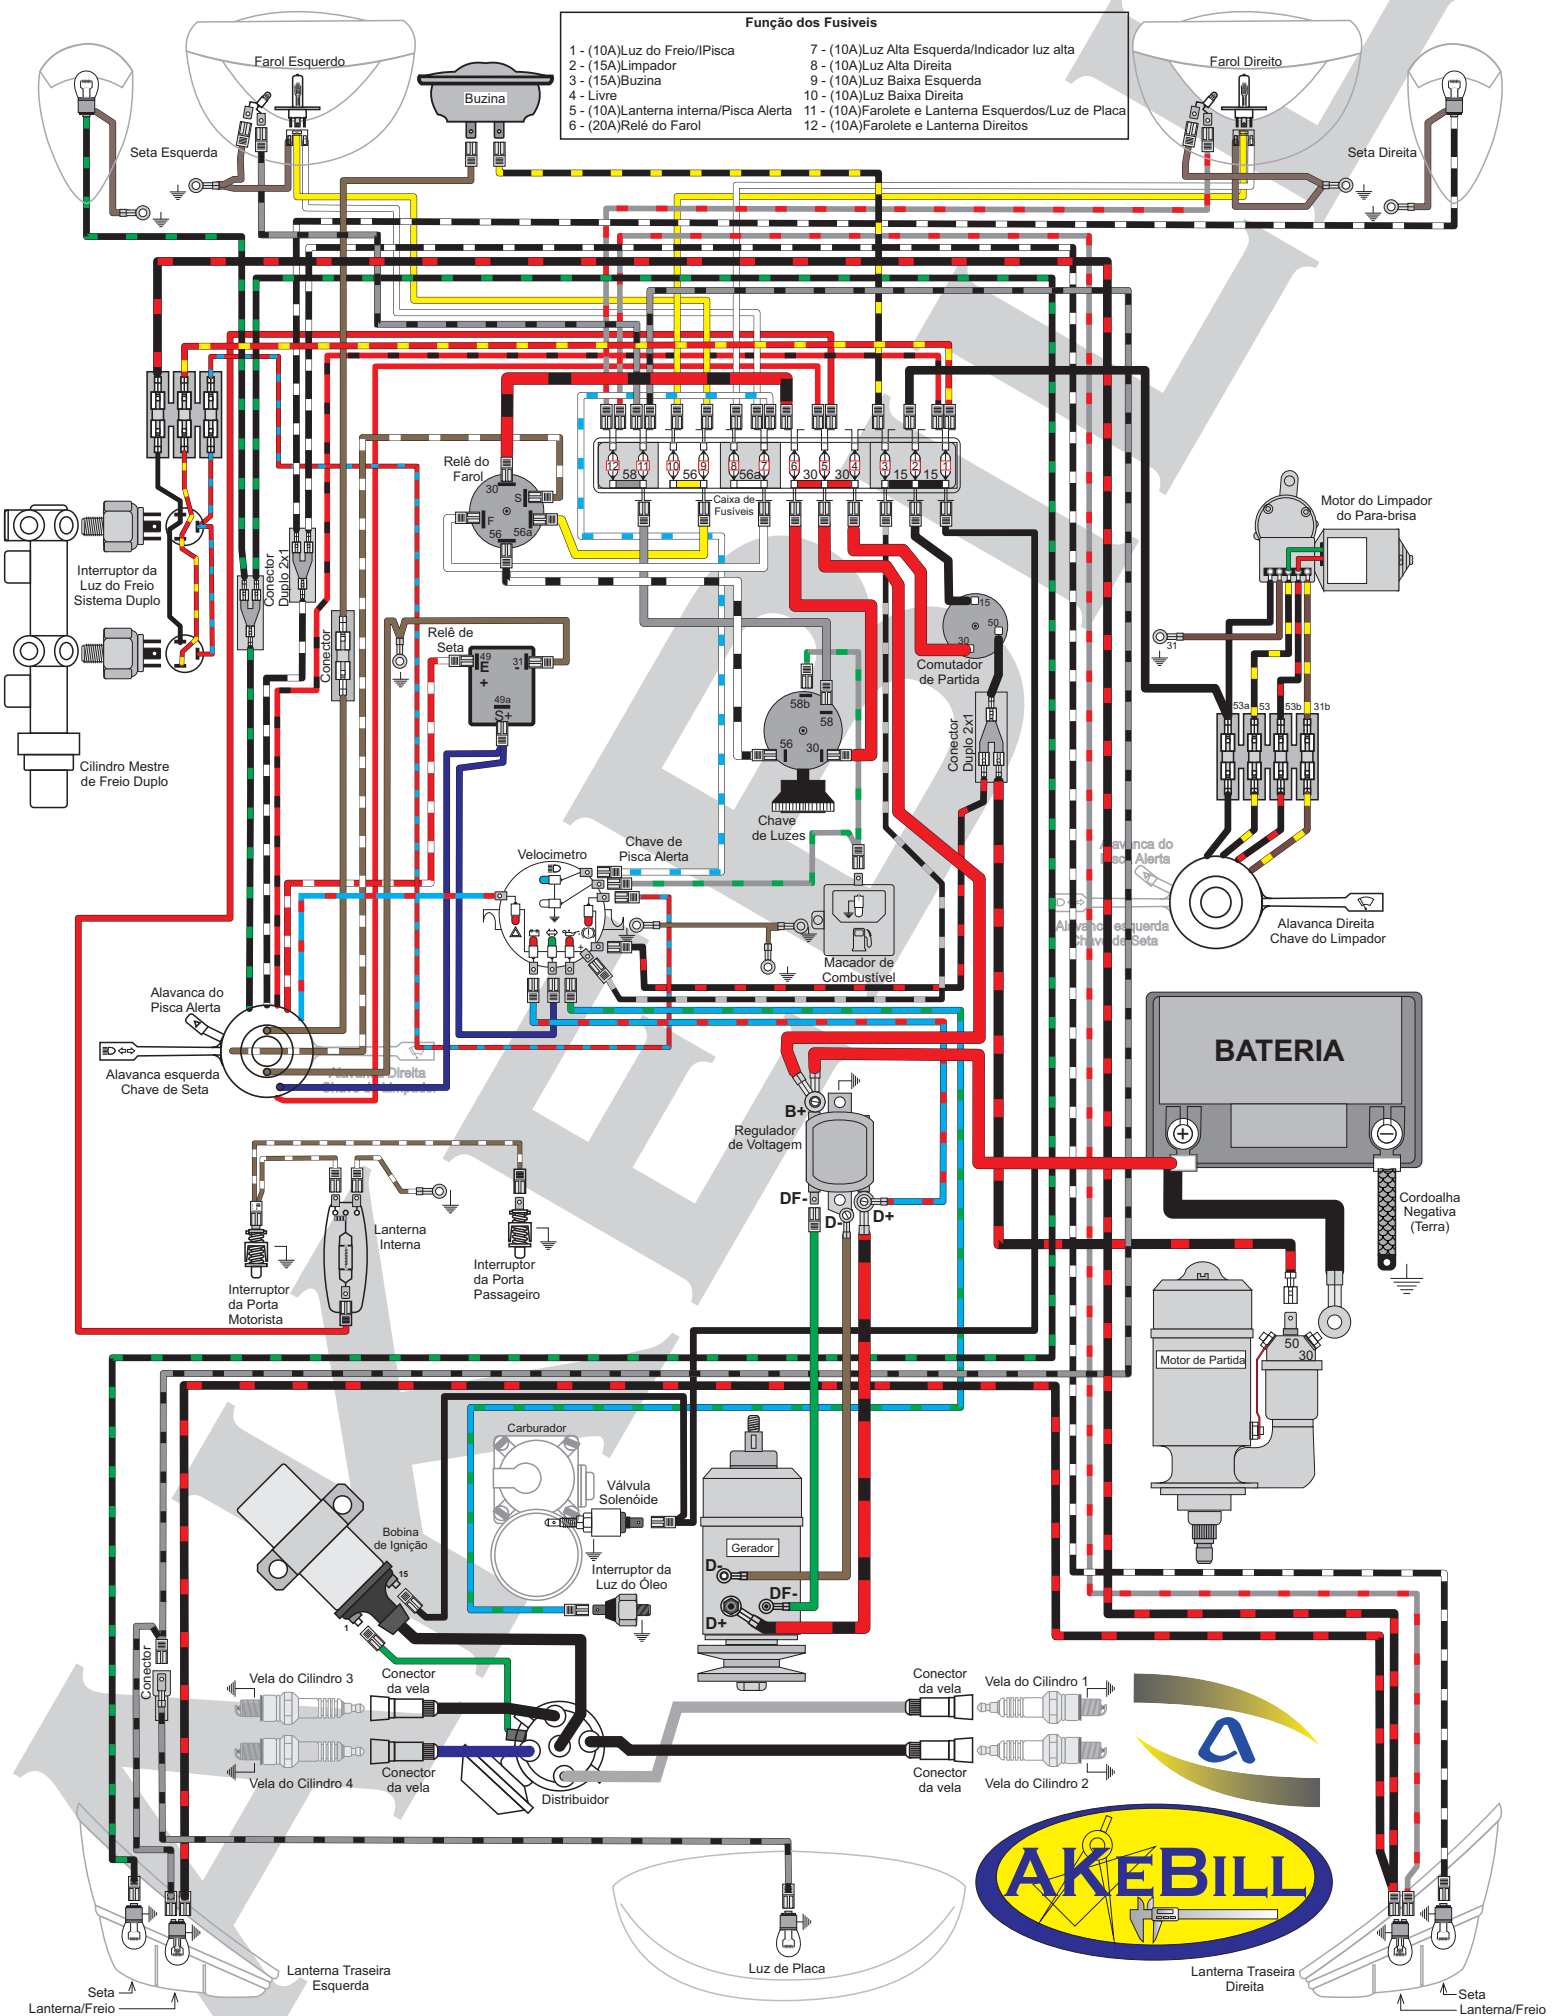

1 - (10A)Luz do Freio/Pisca	7 - (10A)Luz Alta Esquerda/Indicador luz alta
2 - (15A)Luz de Ré/Limpador	8 - (10A)Luz Alta Direita
3 - (15A)Buzina	9 - (10A)Luz Baixa Esquerda
4 - Livre	10 - (10A)Luz Baixa Direita
5 - (10A)Lanterna interna/Pisca Alerta	11 - (10A)Faroleta e Lanterna Esquerdos/Luz de Placa
6 - (20A)Relé do Farol	12 - (10A)Faroleta e Lanterna Direitos

Diagrama Completo - Caixa de Fusíveis de 12 pólos, Sistema de carga: Gerador, Chave de Seta e Limpador conjugadas

Diagrama Completo - Caixa de Fusíveis de 12 pólos, Sistema de carga: Gerador, Chave de Seta e Limpador conjugadas

Diagrama Completo - Caixa de Fusíveis de 12 polos, Sistema de carga: Gerador, Chave de seta com 3 alavancas

**Função dos Fusíveis**

1 - (10A)Luz do Freio/Pisca	7 - (10A)Luz Alta Esquerda/Indicador luz alta
2 - (15A)Limpador	8 - (10A)Luz Alta Direita
3 - (15A)Buzina	9 - (10A)Luz Baixa Esquerda
4 - Livre	10 - (10A)Luz Baixa Direita
5 - (10A)Lanterna interna/Pisca Alerta	11 - (10A)Faroletes e Lanterna Esquerdos/Luz de Placa
6 - (20A)Relé do Farol	12 - (10A)Faroletes e Lanterna Direitos

Diagrama Completo - Caixa de Fusíveis de 12 polos, Sistema de carga: Gerador, Chave de seta com 3 alavancas