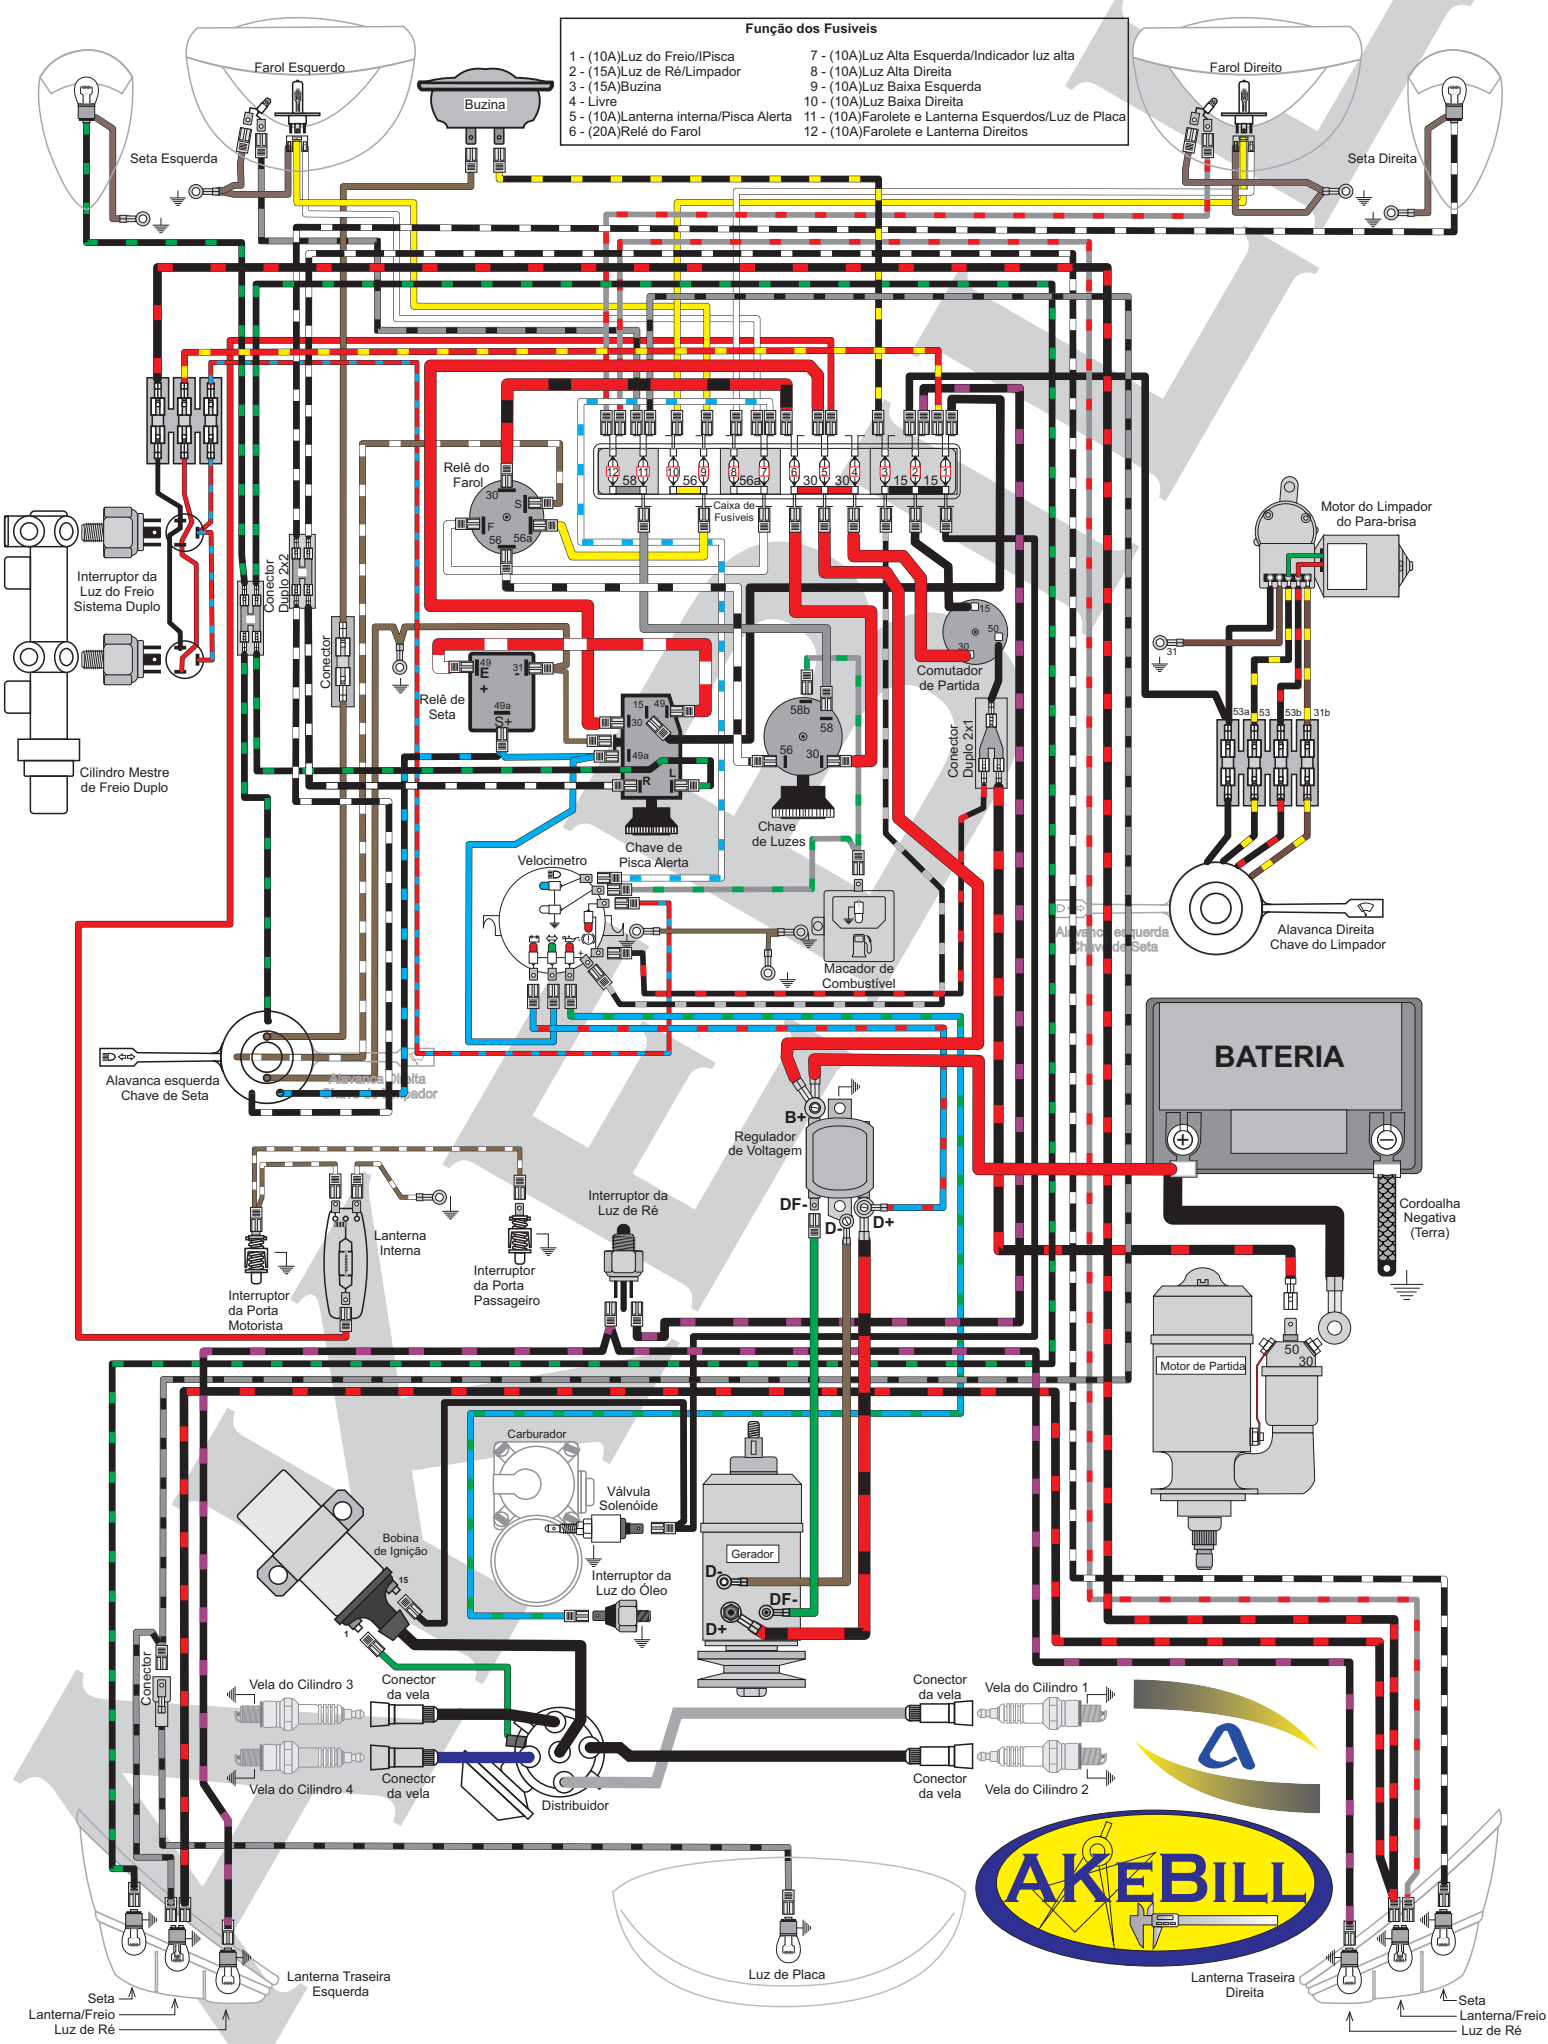

1 - (10A)Luz do Freio/Pisca	7 - (10A)Luz Alta Esquerda/Indicador luz alta
2 - (15A)Luz de Ré/Limpador	8 - (10A)Luz Alta Direita
3 - (15A)Buzina	9 - (10A)Luz Baixa Esquerda
4 - Livre	10 - (10A)Luz Baixa Direita
5 - (10A)Lanterna interna/Pisca Alerta	11 - (10A)Faroleta e Lanterna Esquerdos/Luz de Placa
6 - (20A)Relé do Farol	12 - (10A)Faroleta e Lanterna Direitos

Diagrama Completo - Caixa de Fusíveis de 12 pólos, Sistema de carga: Gerador, Chave de Seta e Limpador conjugadas

Diagrama Completo - Caixa de Fusíveis de 12 pólos, Sistema de carga: Gerador, Chave de Seta e Limpador conjugadas

Diagrama Completo - Caixa de Fusíveis de 12 polos, Sistema de carga: Gerador, Chave de seta com 3 alavancas

**Função dos Fusíveis**

1 - (10A)Luz do Freio/Pisca	7 - (10A)Luz Alta Esquerda/Indicador luz alta
2 - (15A)Limpador	8 - (10A)Luz Alta Direita
3 - (15A)Buzina	9 - (10A)Luz Baixa Esquerda
4 - Livre	10 - (10A)Luz Baixa Direita
5 - (10A)Lanterna interna/Pisca Alerta	11 - (10A)Faroletes e Lanterna Esquerdos/Luz de Placa
6 - (20A)Relé do Farol	12 - (10A)Faroletes e Lanterna Direitos

Diagrama Completo - Caixa de Fusíveis de 12 polos, Sistema de carga: Gerador, Chave de seta com 3 alavancas