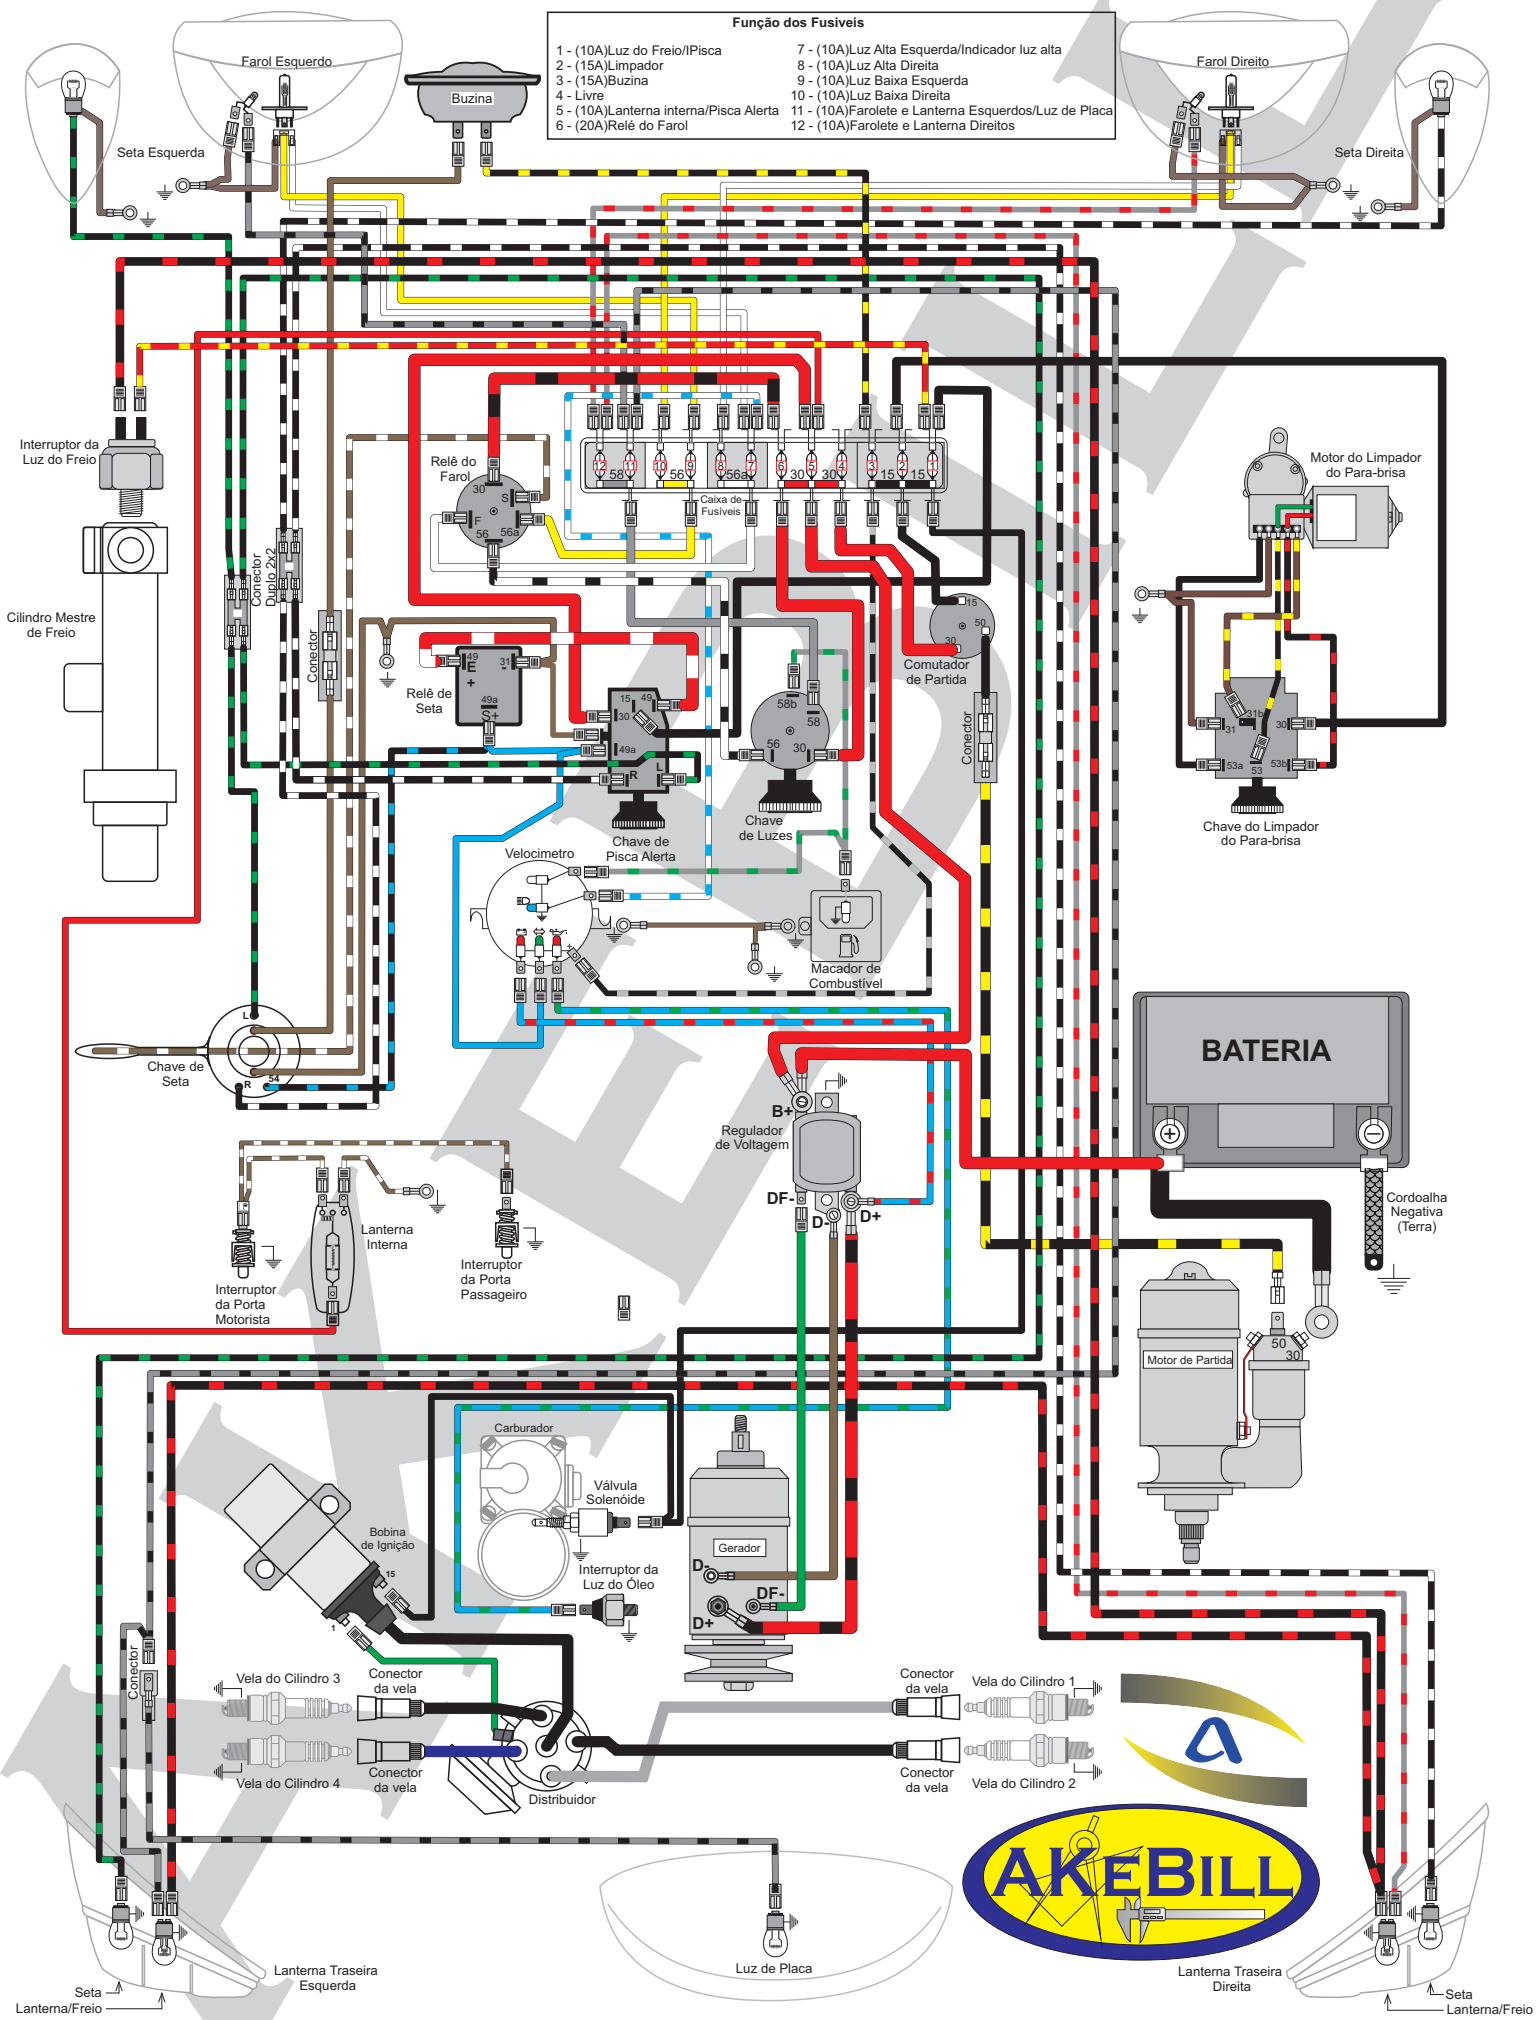

Diagrama Completo - Caixa de Fusíveis de 12 polos, Sistema de carga: Gerador, Chave de Setas simples

Diagrama Completo - Caixa de Fusíveis de 12 polos, Sistema de carga: Gerador, Chave de Seta simples

**Função dos Fusíveis**

1 - (10A)Luz do Freio/Pisca	7 - (10A)Luz Alta Esquerda/Indicador luz alta
2 - (15A)Luz de Ré/Limpador	8 - (10A)Luz Alta Direita
3 - (15A)Buzina	9 - (10A)Luz Baixa Esquerda
4 - Livre	10 - (10A)Luz Baixa Direita
5 - (10A)Lanterna interna/Pisca Alerta	11 - (10A)Faroleta e Lanterna Esquerdos/Luz de Placa
6 - (20A)Relé do Farol	12 - (10A)Faroleta e Lanterna Direitos

Diagrama Completo - Caixa de Fusíveis de 12 polos, Sistema de carga: Gerador, Chave de seta com 3 alavancas

**Função dos Fusíveis**

1 - (10A)Luz do Freio/Pisca	7 - (10A)Luz Alta Esquerda/Indicador luz alta
2 - (15A)Limpador	8 - (10A)Luz Alta Direita
3 - (15A)Buzina	9 - (10A)Luz Baixa Esquerda
4 - Livre	10 - (10A)Luz Baixa Direita
5 - (10A)Lanterna interna/Pisca Alerta	11 - (10A)Faroletes e Lanterna Esquerdos/Luz de Placa
6 - (20A)Relé do Farol	12 - (10A)Faroletes e Lanterna Direitos

Diagrama Completo - Caixa de Fusíveis de 12 polos, Sistema de carga: Gerador, Chave de seta com 3 alavancas