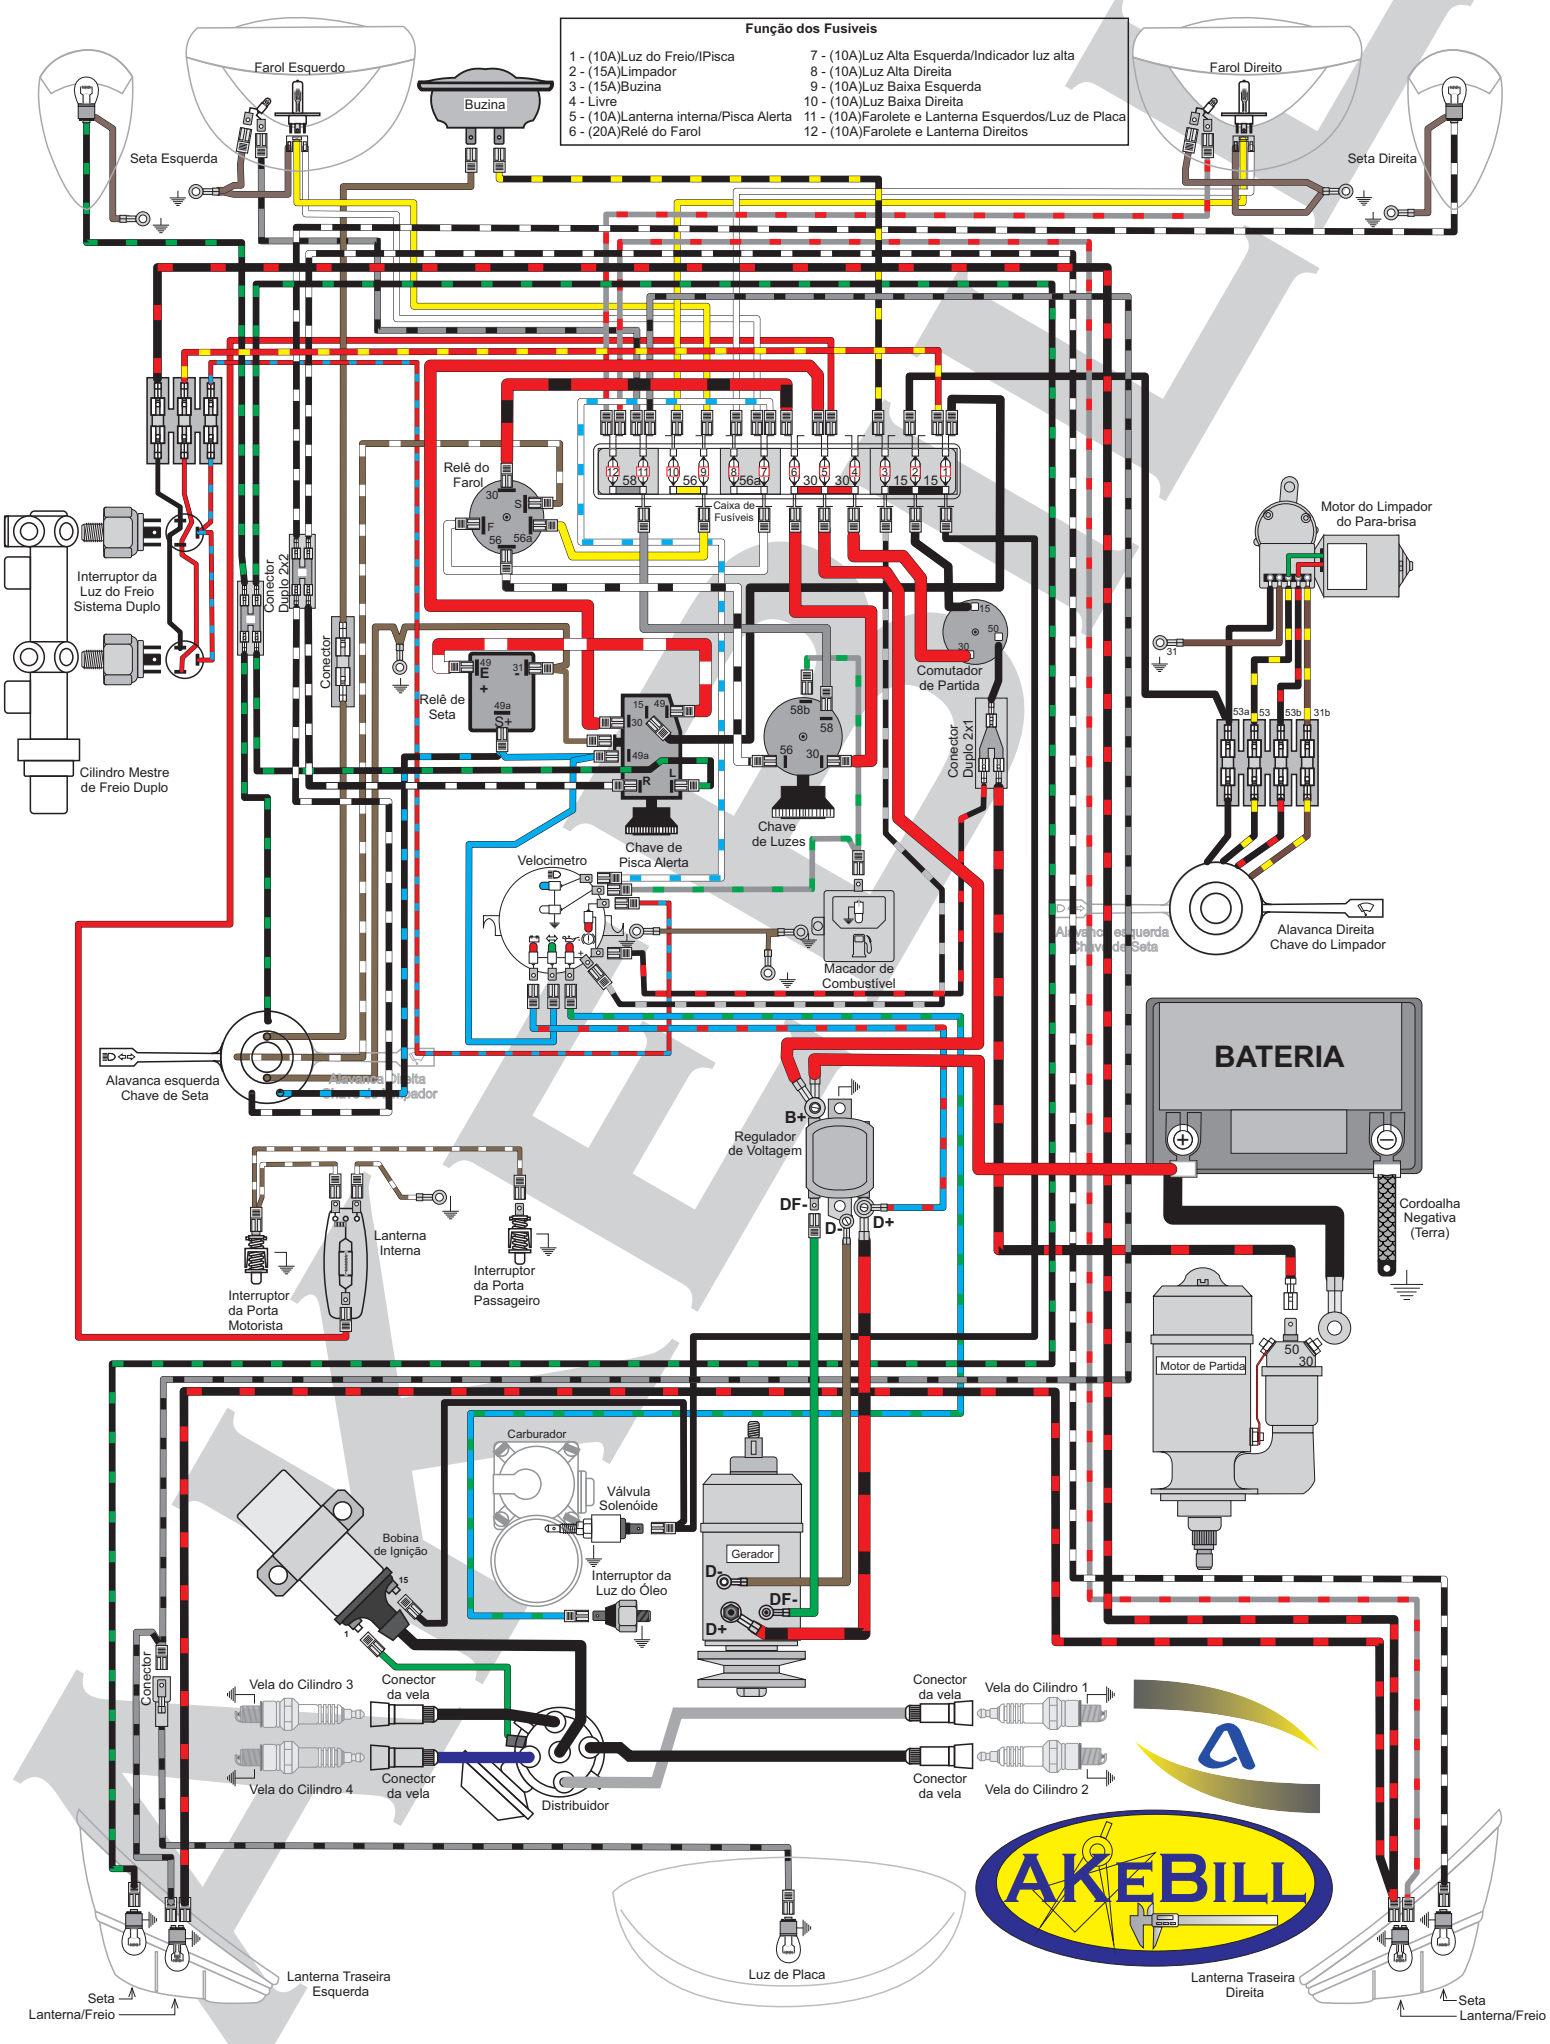

1 - (10A)Luz do Freio/Pisca	7 - (10A)Luz Alta Esquerda/Indicador luz alta
2 - (15A)Luz de Ré/Limpador	8 - (10A)Luz Alta Direita
3 - (15A)Buzina	9 - (10A)Luz Baixa Esquerda
4 - Livre	10 - (10A)Luz Baixa Direita
5 - (10A)Lanterna interna/Pisca Alerta	11 - (10A)Faroleta e Lanterna Esquerdos/Luz de Placa
6 - (20A)Relé do Farol	12 - (10A)Faroleta e Lanterna Direitos

Diagrama Completo - Caixa de Fusíveis de 12 pólos, Sistema de carga: Gerador, Chave de Seta e Limpador conjugadas

Diagrama Completo - Caixa de Fusíveis de 12 pólos, Sistema de carga: Gerador, Chave de Seta e Limpador conjugadas

Diagrama Completo - Caixa de Fusíveis de 12 polos, Sistema de carga: Gerador, Chave de seta com 3 alavancas

**Função dos Fusíveis**

1 - (10A)Luz do Freio/Pisca	7 - (10A)Luz Alta Esquerda/Indicador luz alta
2 - (15A)Limpador	8 - (10A)Luz Alta Direita
3 - (15A)Buzina	9 - (10A)Luz Baixa Esquerda
4 - Livre	10 - (10A)Luz Baixa Direita
5 - (10A)Lanterna interna/Pisca Alerta	11 - (10A)Faroletes e Lanterna Esquerdos/Luz de Placa
6 - (20A)Relé do Farol	12 - (10A)Faroletes e Lanterna Direitos

Diagrama Completo - Caixa de Fusíveis de 12 polos, Sistema de carga: Gerador, Chave de seta com 3 alavancas