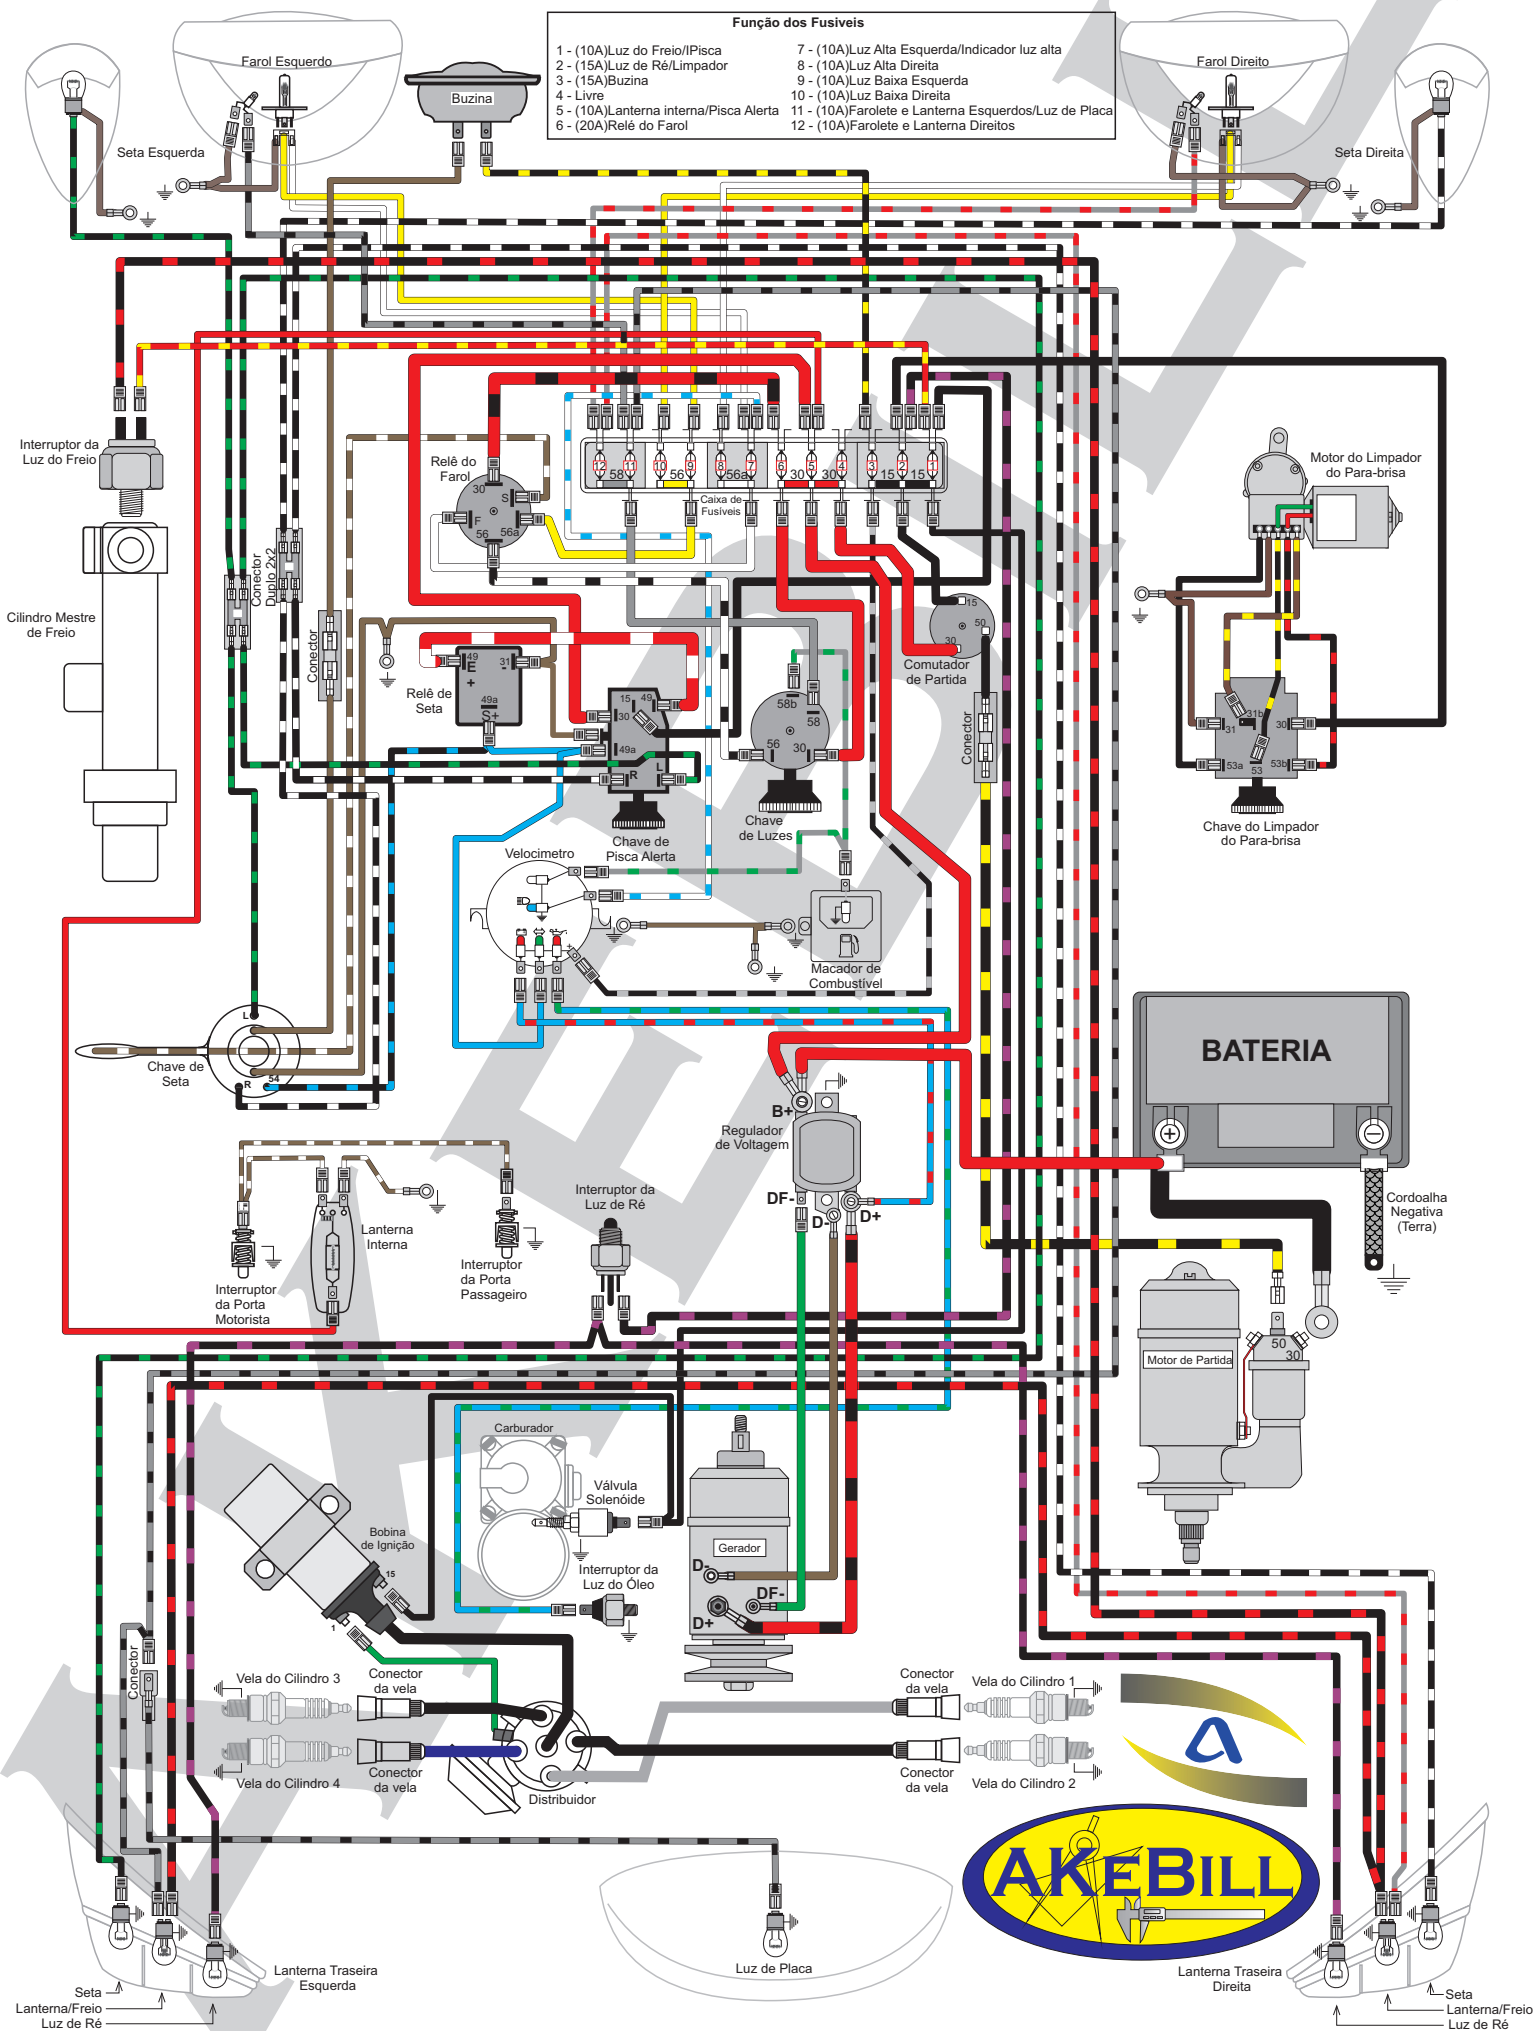

Diagrama Completo - Caixa de Fusíveis de 12 polos, Sistema de carga: Gerador, Chave de Setas simples

Diagrama Completo - Caixa de Fusíveis de 12 polos, Sistema de carga: Gerador, Chave de Seta simples

**Função dos Fusíveis**

1 - (10A)Luz do Freio/Pisca	7 - (10A)Luz Alta Esquerda/Indicador luz alta
2 - (15A)Luz de Ré/Limpador	8 - (10A)Luz Alta Direita
3 - (15A)Buzina	9 - (10A)Luz Baixa Esquerda
4 - Livre	10 - (10A)Luz Baixa Direita
5 - (10A)Lanterna interna/Pisca Alerta	11 - (10A)Faroleta e Lanterna Esquerdos/Luz de Placa
6 - (20A)Relé do Farol	12 - (10A)Faroleta e Lanterna Direitos

Diagrama Completo - Caixa de Fusíveis de 12 polos, Sistema de carga: Gerador, Chave de seta com 3 alavancas

**Função dos Fusíveis**

1 - (10A)Luz do Freio/Pisca	7 - (10A)Luz Alta Esquerda/Indicador luz alta
2 - (15A)Limpador	8 - (10A)Luz Alta Direita
3 - (15A)Buzina	9 - (10A)Luz Baixa Esquerda
4 - Livre	10 - (10A)Luz Baixa Direita
5 - (10A)Lanterna interna/Pisca Alerta	11 - (10A)Faroletes e Lanterna Esquerdos/Luz de Placa
6 - (20A)Relé do Farol	12 - (10A)Faroletes e Lanterna Direitos

Diagrama Completo - Caixa de Fusíveis de 12 polos, Sistema de carga: Gerador, Chave de seta com 3 alavancas